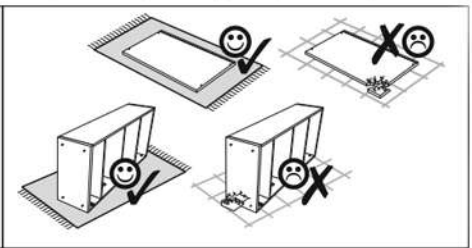

NORTY

Oglindă

	DIMENSIUNE				COD	PACHET
1	1150	464	16	1	N-045	1/1
2	1050	458	4	1	N-046	1/1

1