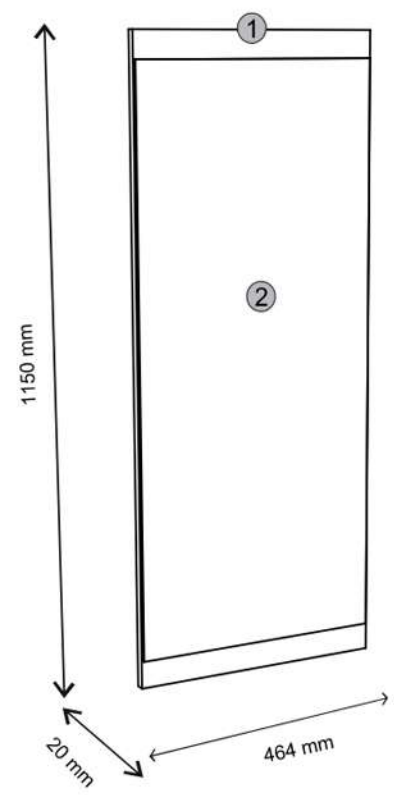

NORTY

Oglindă

	DIMENSIUNE				COD	PACHET
1	1150	464	16	1	N-045	1/1
2	1050	458	4	1	N-046	1/1

1